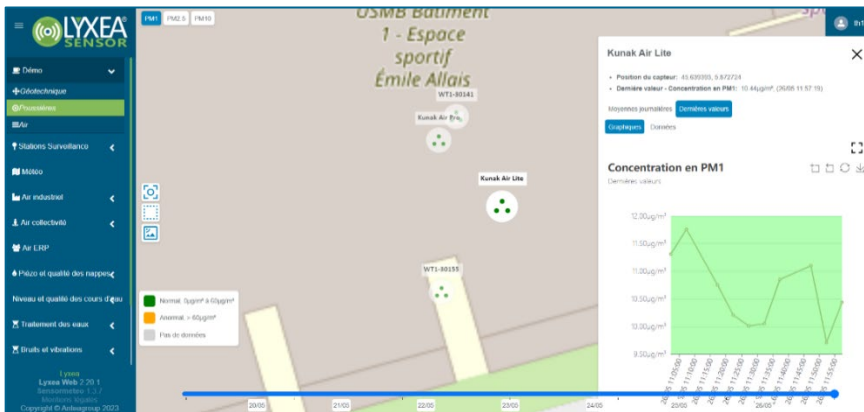

## Nos modules de surveillance et nos outils de communication

Rejets eaux industrielles

Eaux souterraines

Eaux de surface

Rejets atmosphériques

Poussières

Odeurs

Gaz

Météo

Bruit

Vibrations

Communication chantier

Alertes riverains

## Exemples d'applications

- Suivi de rejets industriels en milieu sensible
- Suivi de travaux (chantiers urbains, dépollution...)
- Suivi des niveaux de cours d'eaux ou de nappes
- Surveillance d'odeurs de station d'épuration
- Evaluation du changement climatique

## Visualiser les données en temps réel

Disponible en application mobile Apple et Android

Accès simplifié et rapide aux données depuis notre plateforme web avec une visualisation sur carte interactive des points de surveillance : visualisation en temps réel des données et des tendances, accès à l'historique des données et possibilités d'export.