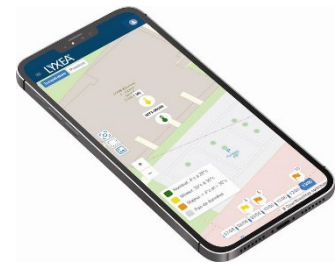

## Exemples d'applications

- Suivi de rejets industriels en milieu sensible
- Suivi de travaux (chantiers urbains, dépollution...)
- Suivi des niveaux de cours d'eaux ou de nappes
- Surveillance d'odeurs de station d'épuration
- Evaluation du changement climatique

## Visualiser les données en temps réel

Disponible en application mobile Apple et Android

Accès simplifié et rapide aux données depuis notre plateforme web avec une visualisation sur carte interactive des points de surveillance : visualisation en temps réel des données et des tendances, accès à l'historique des données et possibilités d'export.